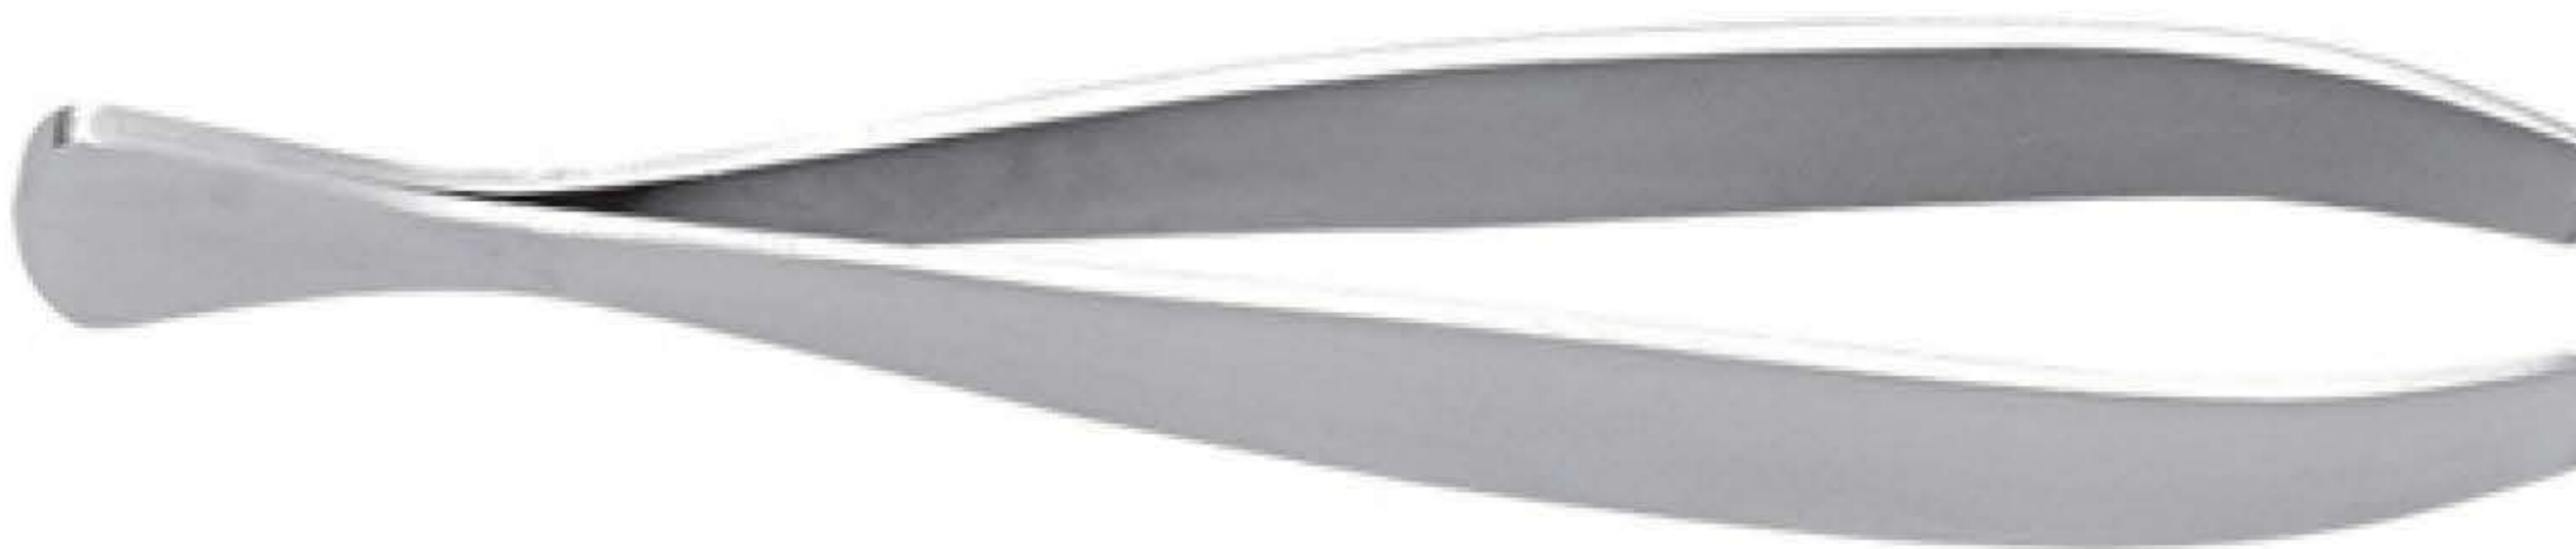

Fish Bone Tweezer
13 cm
TWB - 193