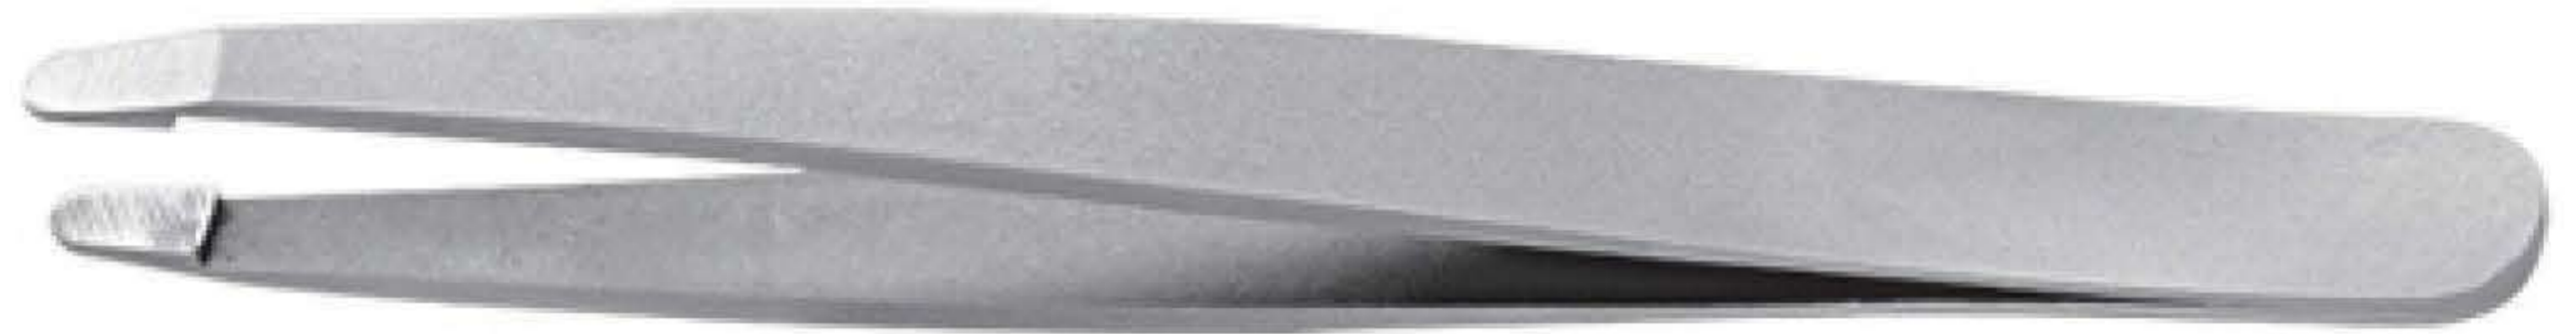

Fish Bone Tweezer
11 cm
TWB - 194

Tweezers Stainless Steel

Tweezer Slanted / Straight
9.5 cm
TWB - 195

Tweezer Rounded
9.5 cm
TWB - 196

Tweezer Pointed
9.5 cm
TWB - 197

Tweezer Slanted / Straight
8 cm
TWB - 198