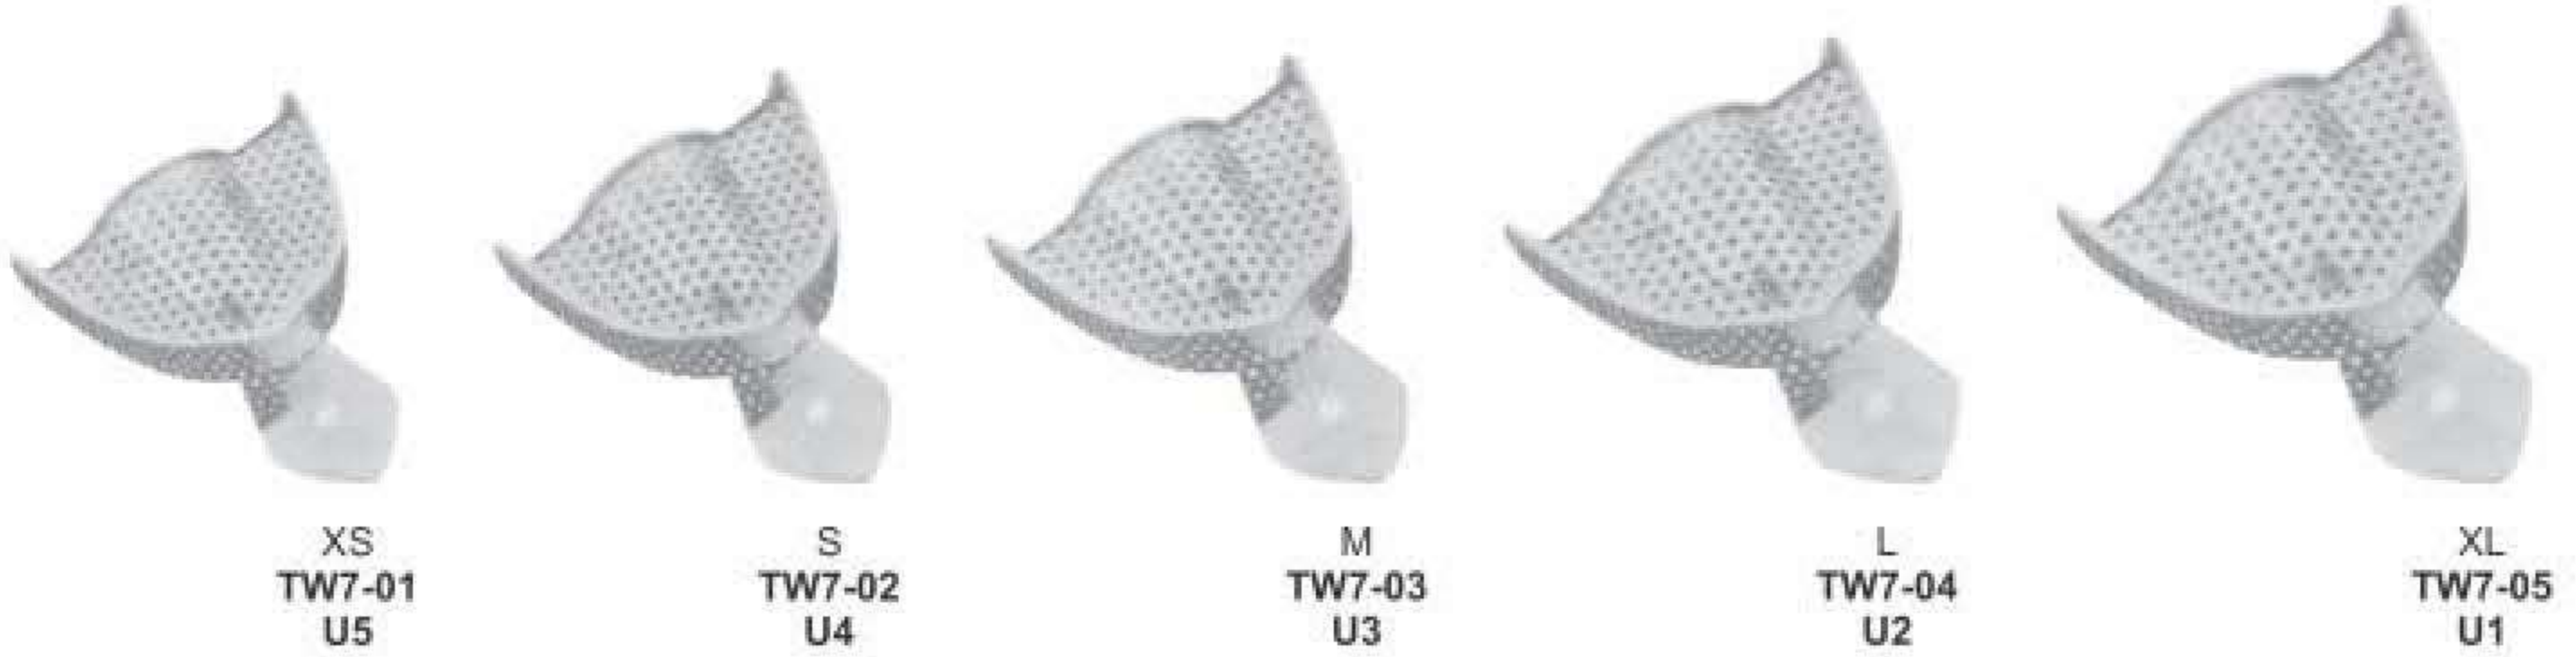

IMPRESSION TRAYS

- Оттисные ложки
 - Porte-empreinte
 - Abdrucklöffel
- Відбиткові ложки
 - Cubetas para impresiones
 - صوتي الاطباع

PERFORATED RIM LOCK

UPPER

LOWER

SET OF 06 PCS
Upper: S, M, L
Lower: S, M, L
TW7-11