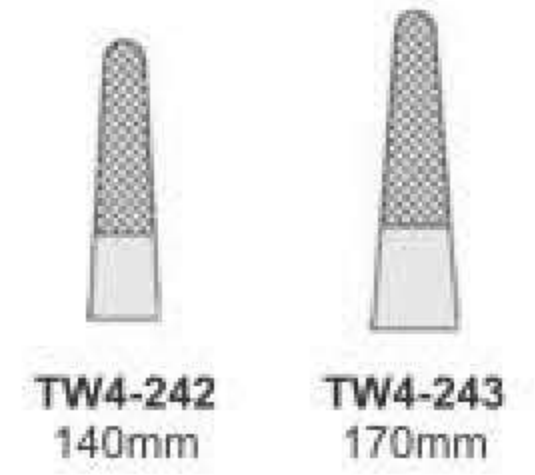

## T.C GOLD

Mathieu-Kocher

TW4-238  
140mm

TW4-239  
170mm

TW4-240  
140mm

TW4-241  
170mm

Mathieu

TW4-242  
140mm