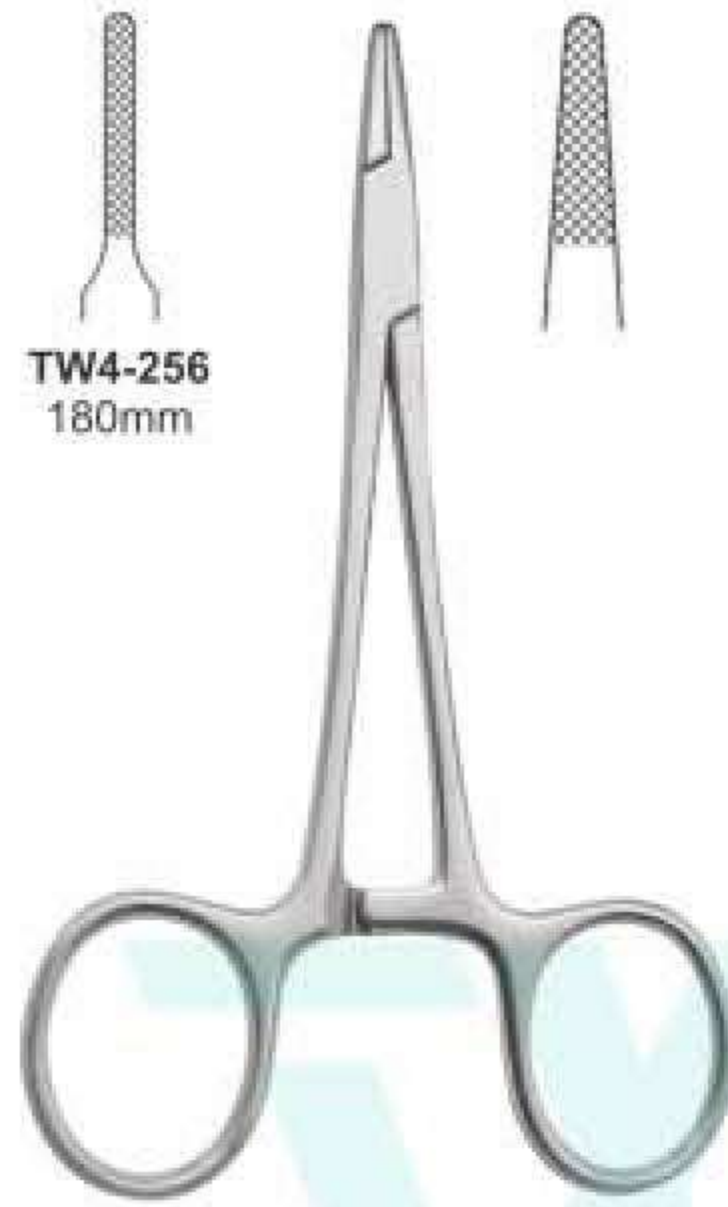

# NEEDLE HOLDERS

- Иглодержатели
- Porte-aiguilles
- Nadelhalter

- Голкотримачи
- Porta-agujas
- اصحاب ابرة

Castroviejo

TW4-254  
130mm

TW4-255  
150mm

TW4-256  
180mm

TW4-257  
Halsey  
130mm