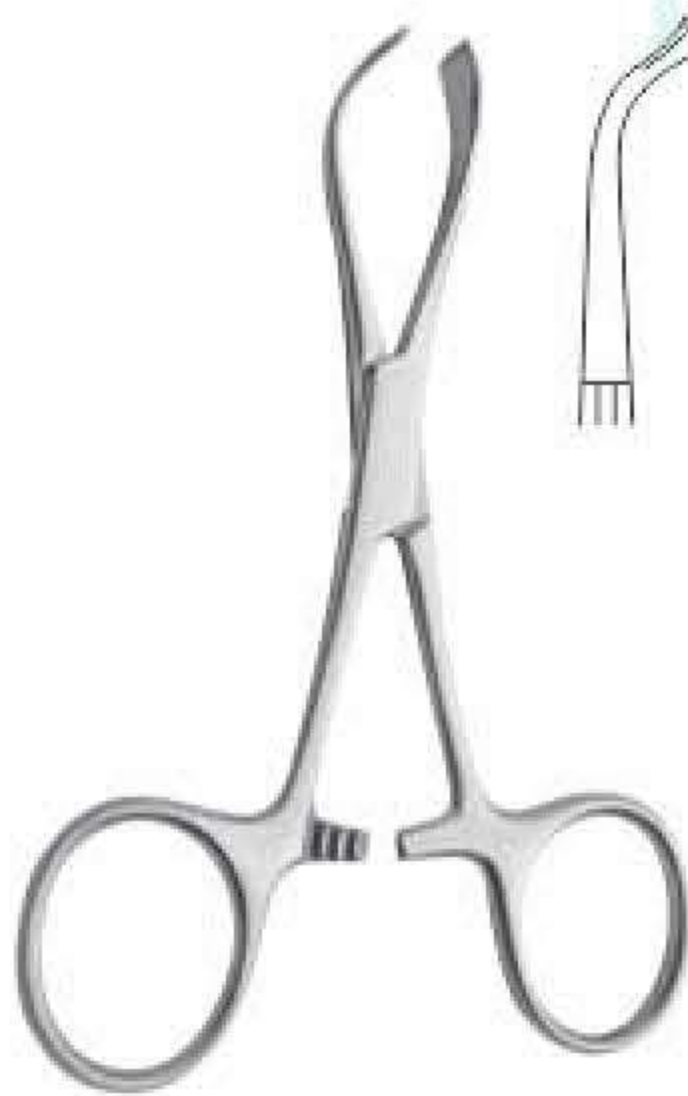

Lorna
TW4-220 100mm
TW4-221 130mm