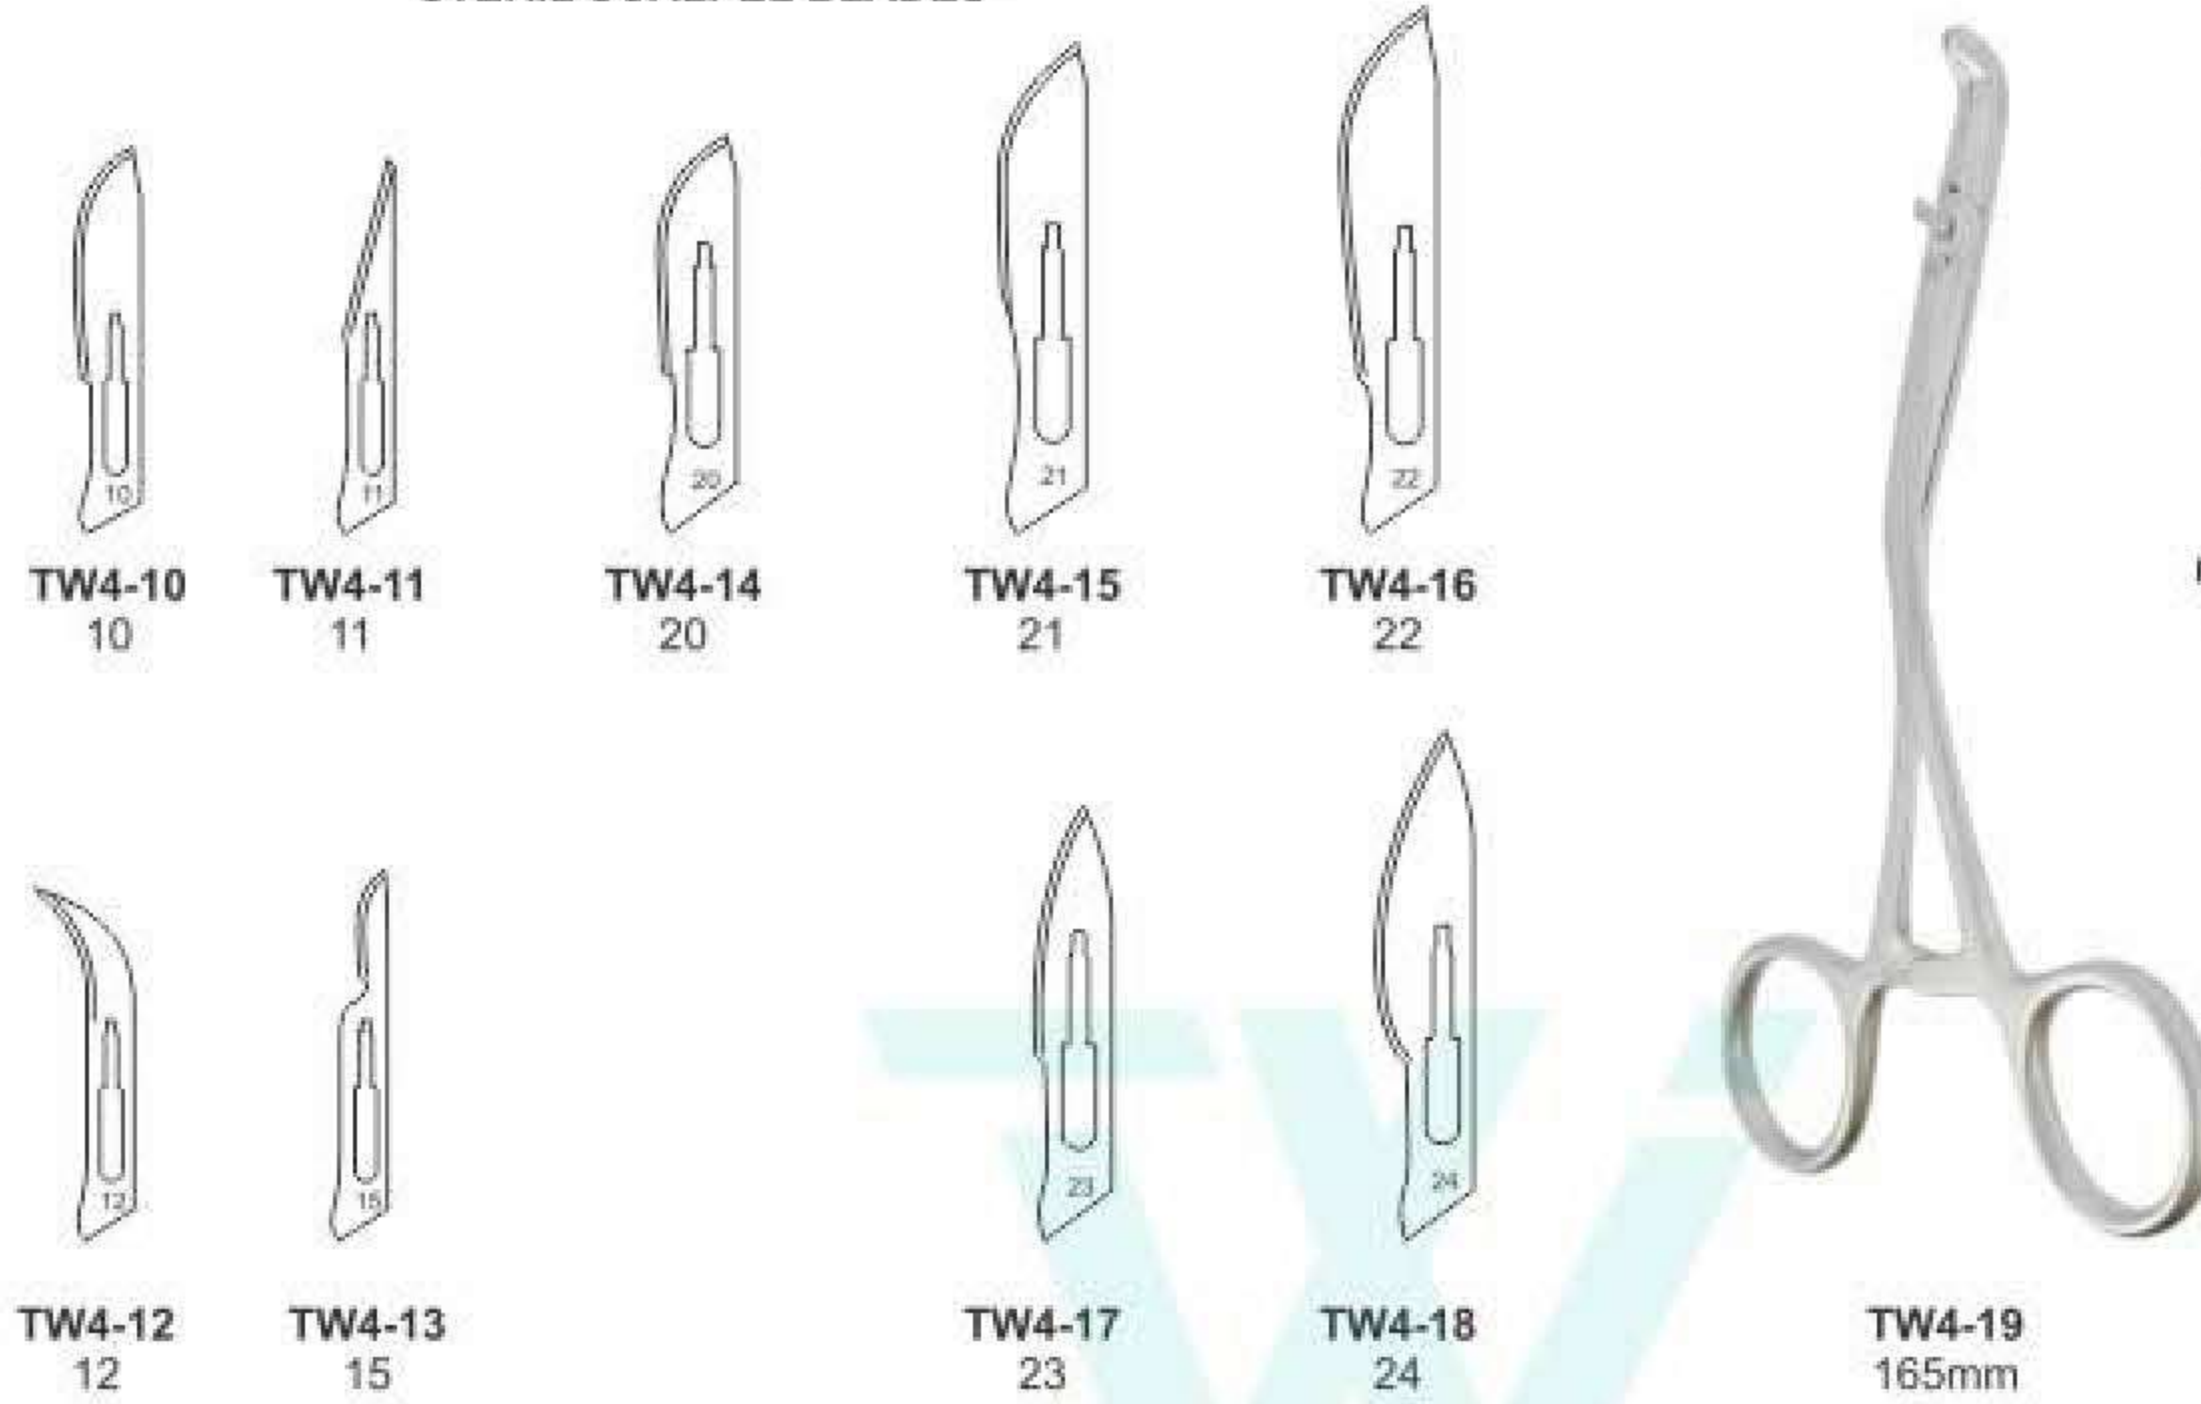

- Ножи для скальпеля и скальпеля
- Scalpel Blade & Scalpel Knives
- Scalpel Blade & Scalpel Messer
- Ножі скальпельного леза та скальпеля
- Cuchillos de Escalpel y Escalpel
- مشرط شفرة و مشرط المسككين

STERIL SCALPEL BLADES