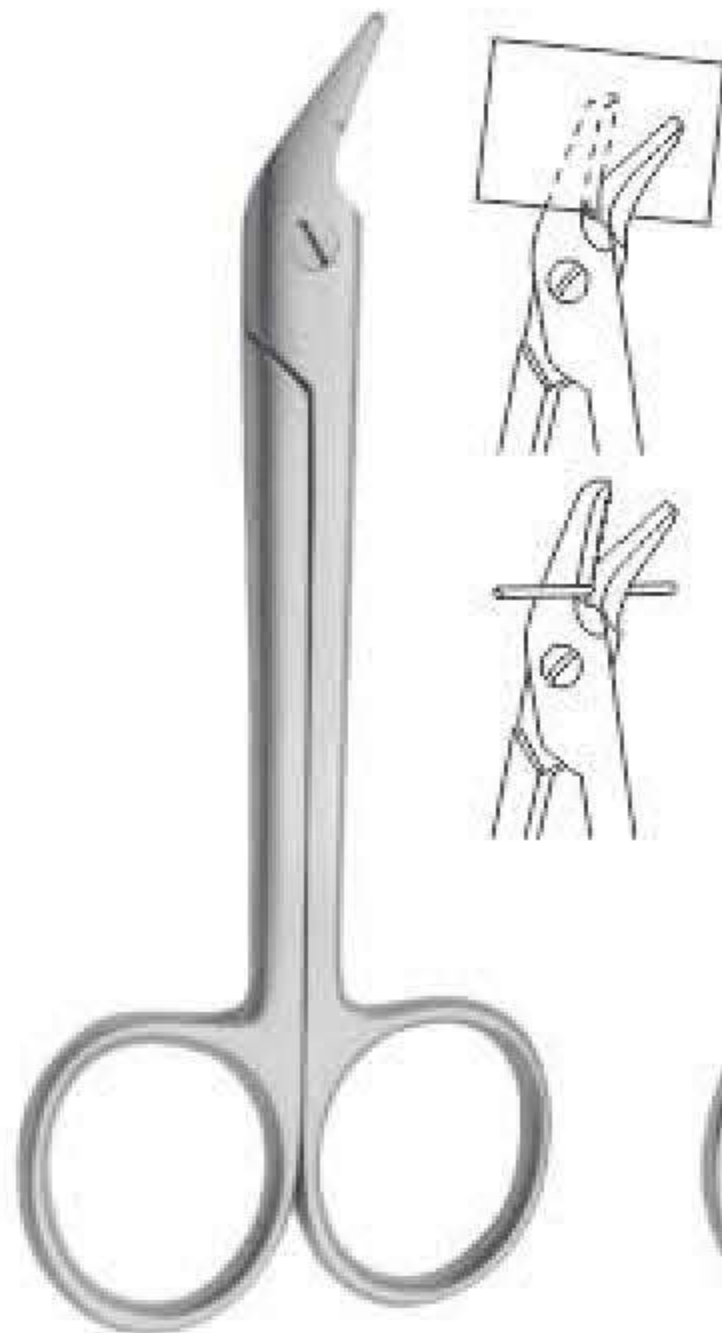

## CROWN SCISSORS

- Ножницы для короны
- Ciseaux de couronne
- Krone Schere
- Корональні ножиці
- Tijeras de la corona
- مقص التاج

**TW4-145**  
Universal  
120mm  
Saw edge

**TW4-146**  
Beebee  
110mm  
Saw edge, straight