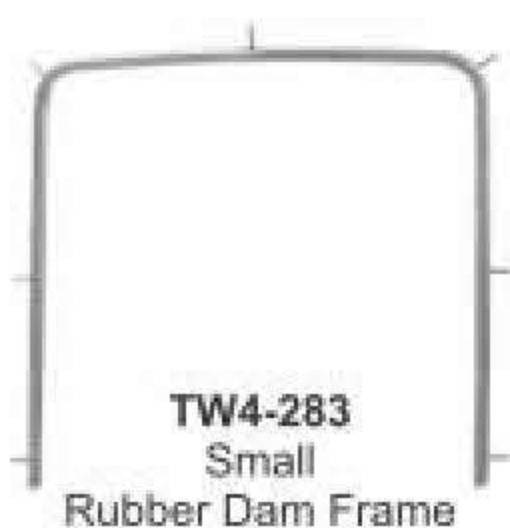

RUBBER DAM CLAMPS FORCEPS

- Инструменты для системы коффердам
- Pincas porte-crampons a dique
- Kofferdam Klammerzangen
- Инструменти для системи коффердам
- Pinzas de engrapar para dique de caucho
- المد المطاط الملقط المشبك