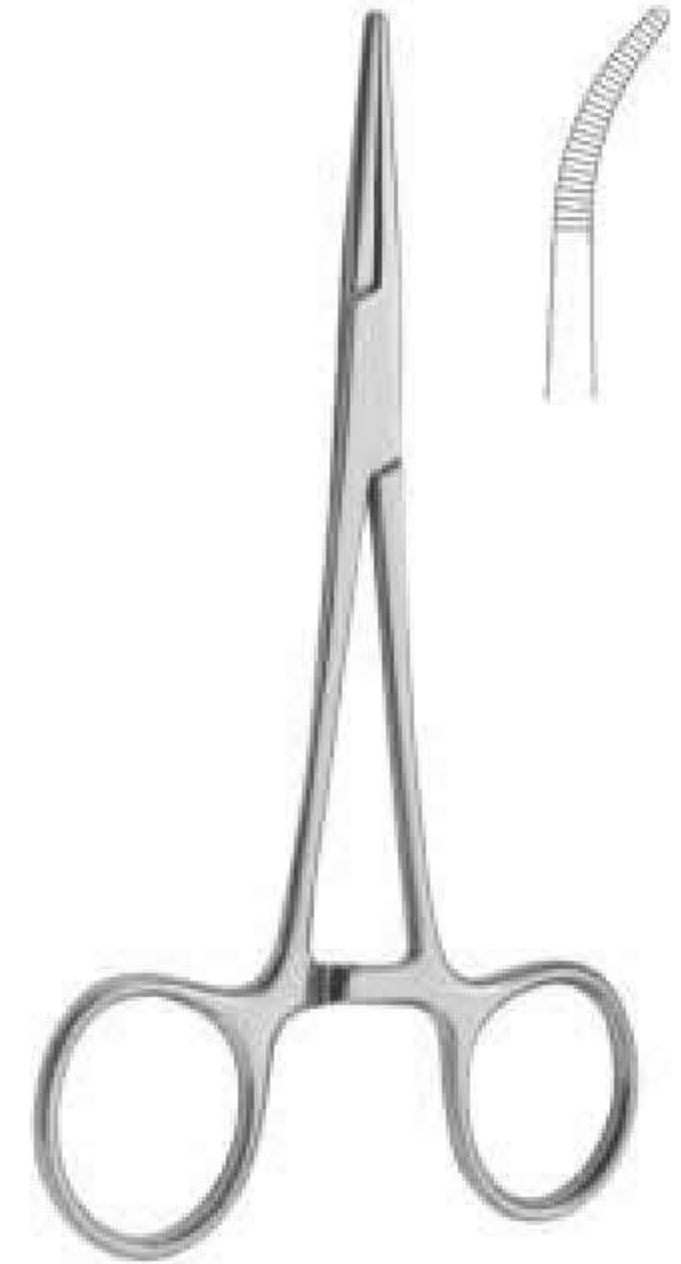

Kelly
TW4-187 140mm straight
TW4-188 140mm curved