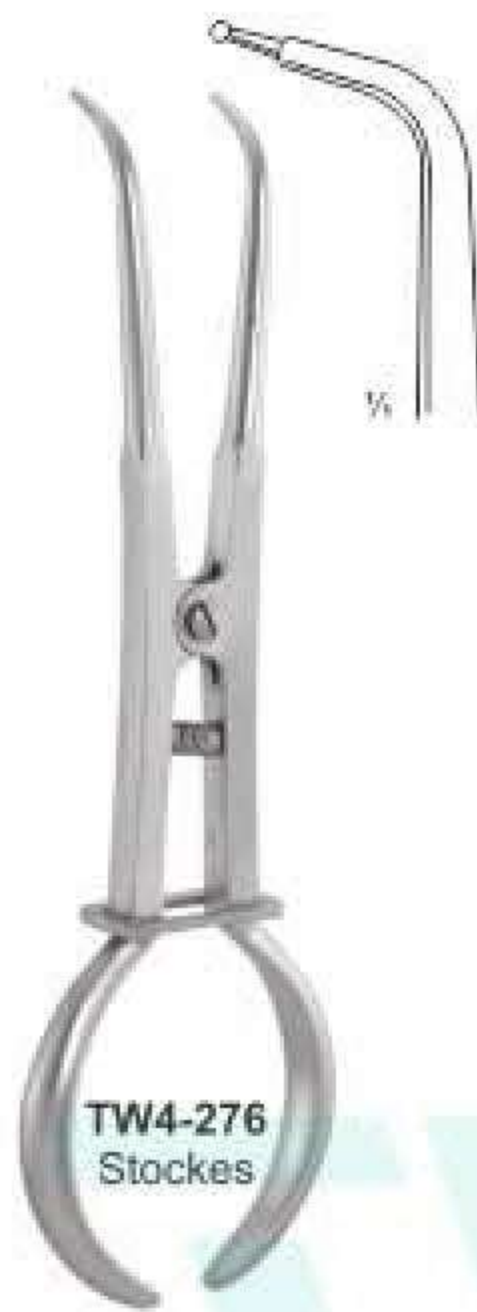

RUBBER DAM CLAMPS FORCEPS

- Инструменты для системы коффердам
- Pincas porte-crampons a dique
- Kofferdam Klammerzangen
- Инструменти для системи коффердам
- Pinzas de engrapar para dique de caucho
- المد المطاط الملقط المشبك