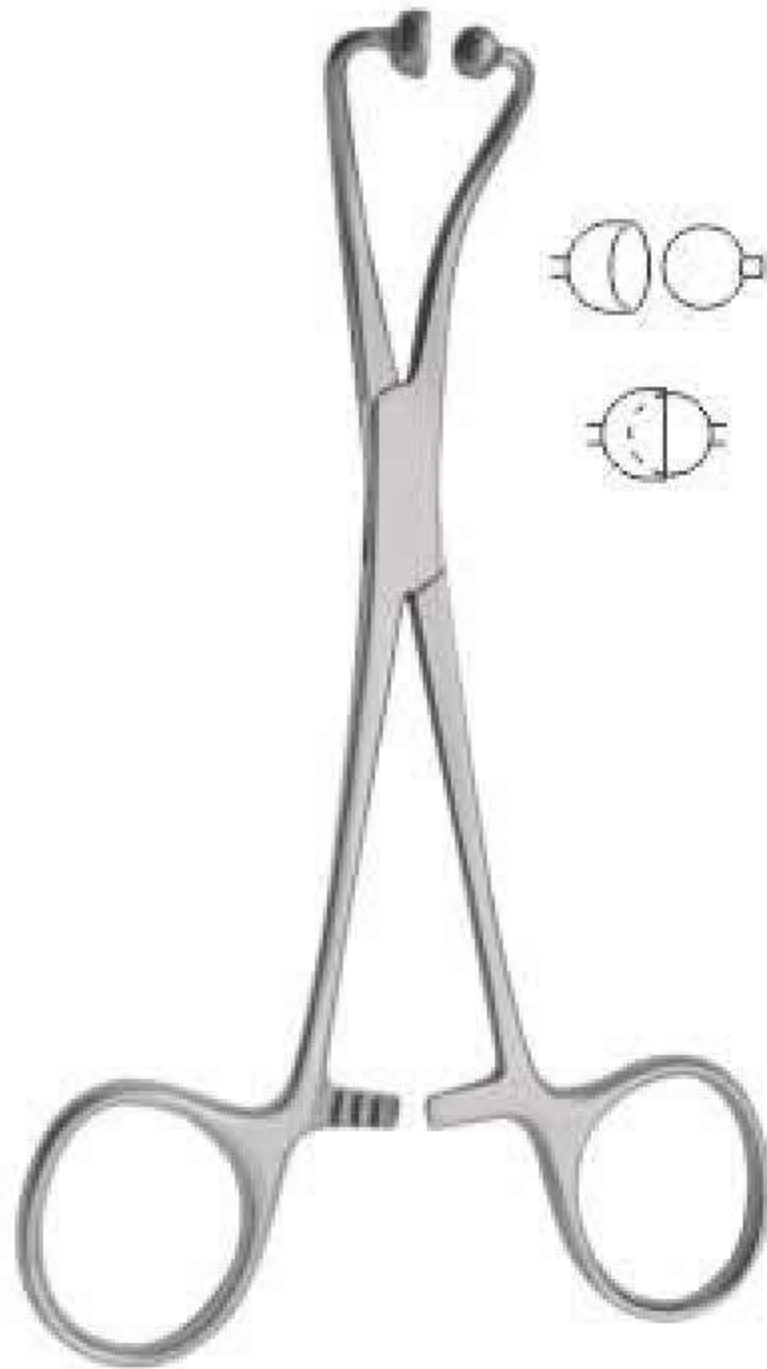

HAEMOSTATIC FORCEPS & TOWEL CLAMPS

- Зажимы артериальные, зажимы для салфеток
- Pincas hemostatiques, Pincas a compresas
- Arterienklemmen, Tuuchklemmen
- Затискачі артеріальні, затискачі для серветок
- Pinzas hemostaticas, Pincas para compresas
- الملقظ هایموستاتیک المشابک منشفه

TW4-208
Backhaus
Not-perforating and
not-damaging 140mm