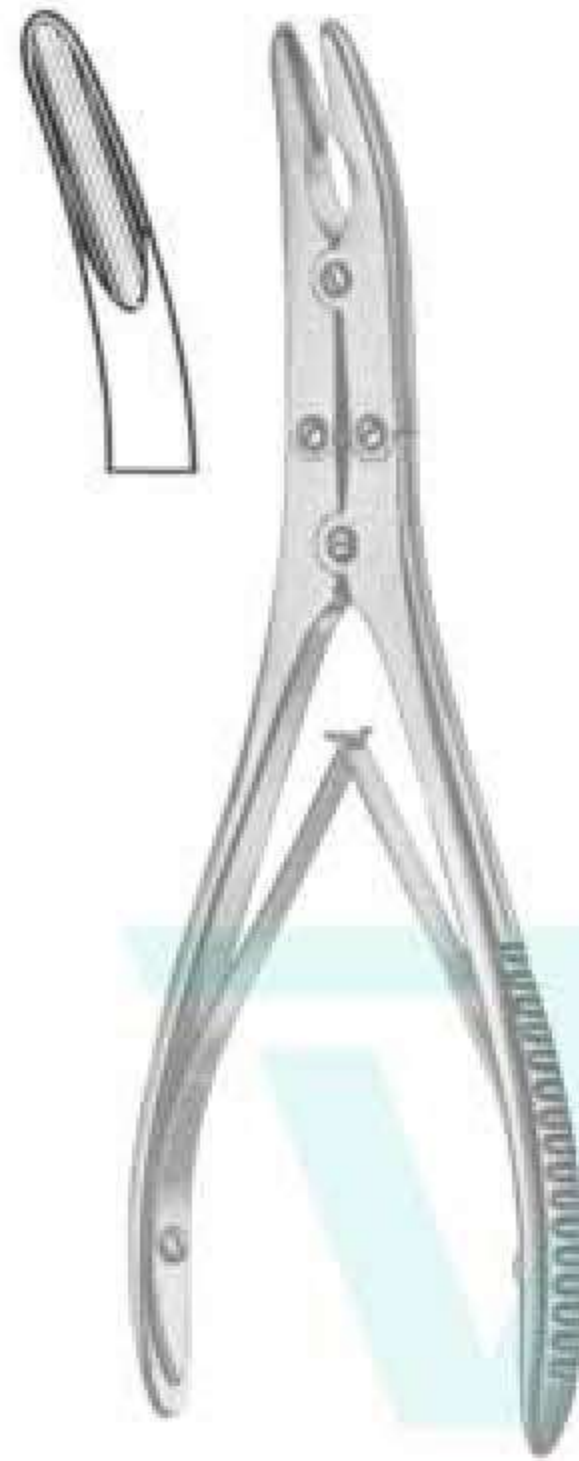

TW4-510
Fig. 41
Beyer