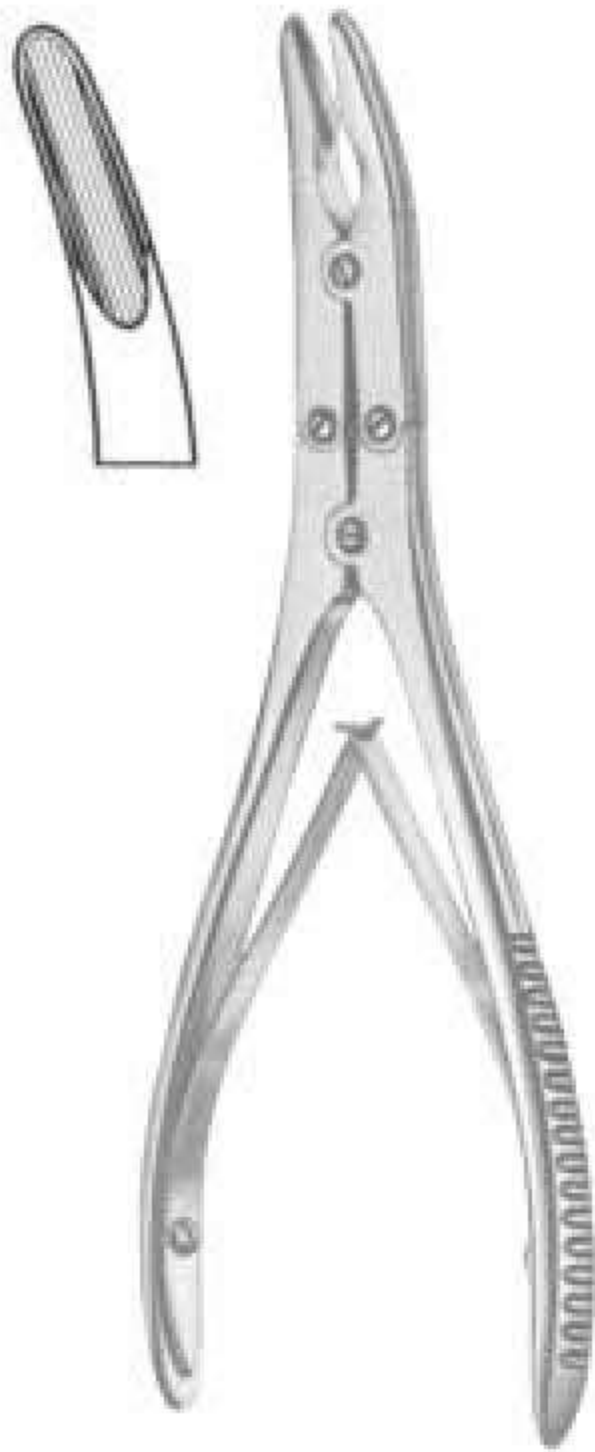

**TW4-506**  
Lempert Delicate  
160 mm

**TW4-507**  
Cleveland  
155 mm

**TW4-508**  
Beyer  
170 mm

- Костные кусачки
  - Hohlmeißelzangen
  - Pincés-gouges
- Кусачки для кісток
  - Pinzas-gubias
  - روتجورس العظام