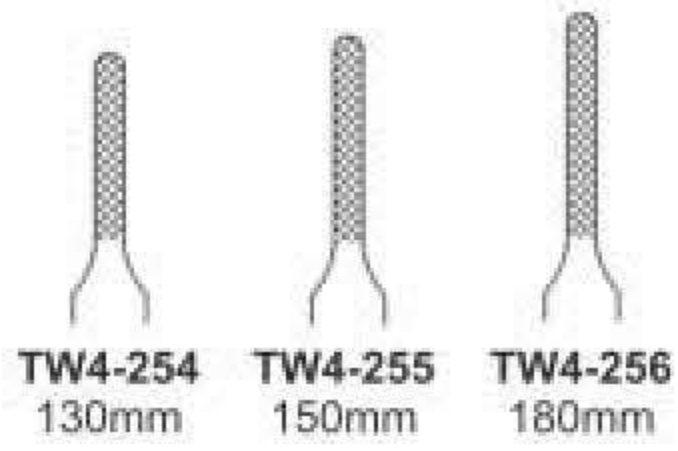

# NEEDLE HOLDERS

- Иглодержатели
- Porte-aiguilles
- Nadelhalter

- Голкотримачи
- Porta-agujas
- اصحاب ابرة

Castroviejo

TW4-254  
130mm

TW4-255  
150mm

TW4-256  
180mm

TW4-257  
Halsey  
130mm