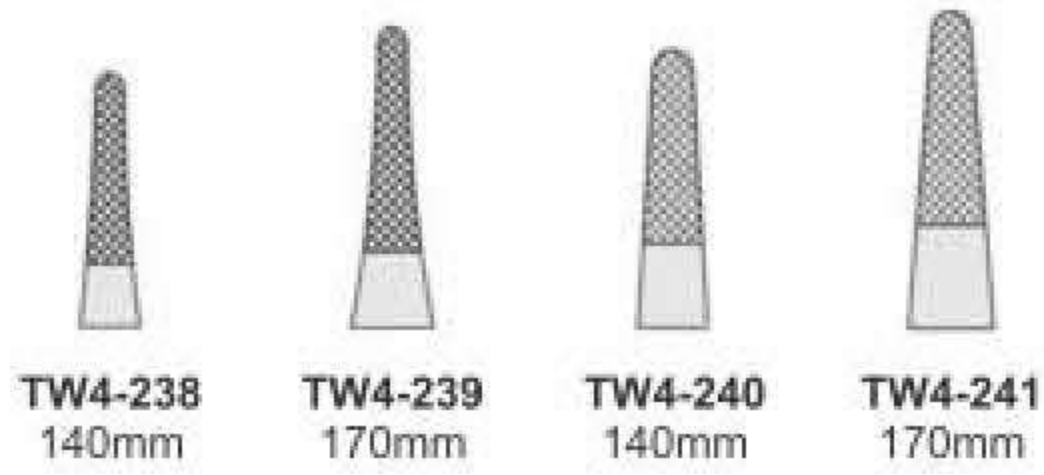

TW4-238
140mm

TW4-239
170mm

TW4-240
140mm

TW4-241
170mm